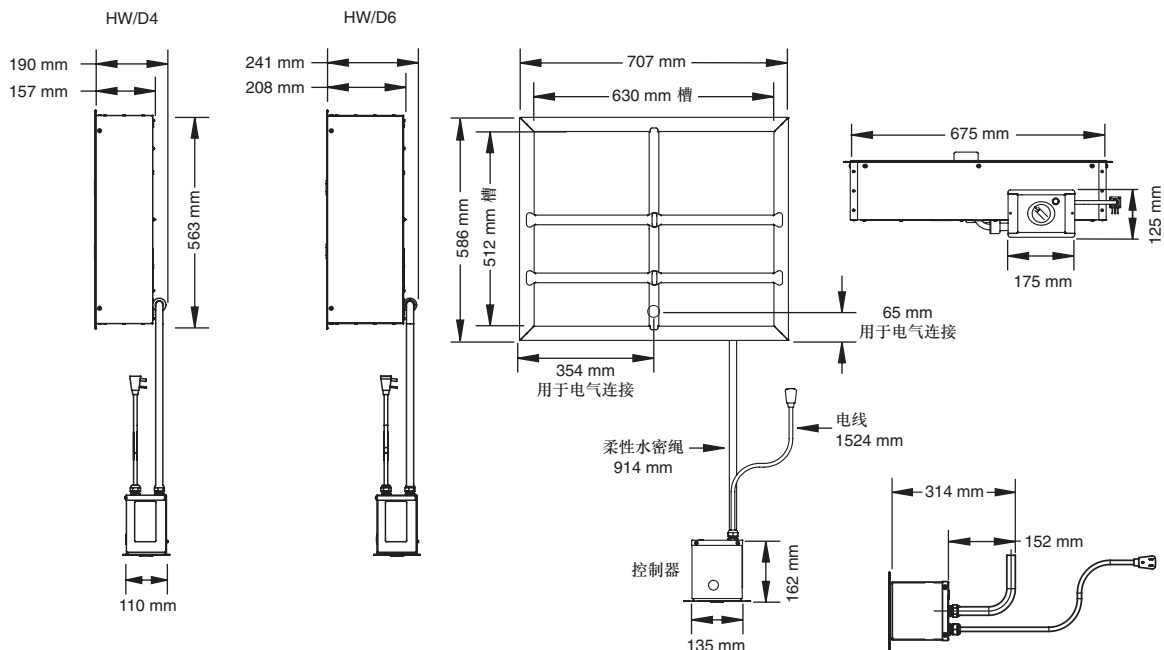

热食嵌入式保温槽 200-HW 系列

电气参数					
电压	相位	周期/赫兹	安培	千瓦	插头配置
120	1	60	10.6	1.3	NEMA 5-15P 15A-125V 插头
208	1	60	4.6	1.0	NEMA 6-15P
240	1	60	5.3	1.3	15A-250V 插头
230	1	50/60	5.1	1.2	CEE 7/7 额定值为 250V 的插头
					CH2-16P 额定值为 250V 的插头

产品\锅容量 (基于 102 mm 深锅)	
	最多 21.6 kg 最大容量: 38 L
全尺寸锅*:	两 (2) 个 GN 1/1 325 mm x 530 mm x 102 mm
半尺寸锅*:	四 (4) 个 GN 1/2 325 mm x 265 mm x 102 mm
三分之一尺寸锅*:	六 (6) 个 GN 1/3 325 mm x 153 mm x 102 mm

*还可容纳 65 mm 的深锅; D6 装置可容纳 153 mm 的深锅

HW/D4 尺寸: 高 x 宽 x 深
外部: 190 mm x 707 mm x 586 mm
保温槽内部尺寸: 111 mm x 630 mm x 512 mm
柜台开孔尺寸: 686 mm x 572 mm
控制箱开孔要求: 114 mm x 133 mm x 314 mm

安装要求
本装置必须水平安装, 不得安装在可能受蒸汽、油脂、滴水、高温或任何其他严重不利条件直接影响的地方。
保温槽外壁温度可达 93°-127°C。安装保温槽前请与制造商核实台面材料的温度额定值, 确保台面可承受高温。

HW/D6 尺寸: 高 x 宽 x 深
外部: 241 mm x 707 mm x 586 mm
保温槽内部尺寸: 162 mm x 630 mm x 512 mm
柜台开孔尺寸: 686 mm x 572 mm
控制箱开孔要求: 114 mm x 133 mm x 314 mm

重量 估算	200-HW/D4	200-HW/D6
净重:	34 kg	36 kg
装货重量:	45 kg	50 kg
板条箱尺寸: (长 x 宽 x 高)	940 mm x 838 mm x 381 mm	

净空要求
与底部保持 102 mm 的距离

选件及配件	
锅分隔条	
全尺寸.....	16019
半尺寸 • 三分之一尺寸.....	11318

W164 N9221 Water Street • P.O. Box 450 • Menomonee Falls, Wisconsin 53052-0450 • U.S.A.
电话: 262.251.3800 800.558.8744 美国/加拿大 传真: 262.251.7067 800.329.8744 仅限美国

www.alto-shaam.com

因产品会持续改进, 我司会在不发出通知的情况下更改规格。