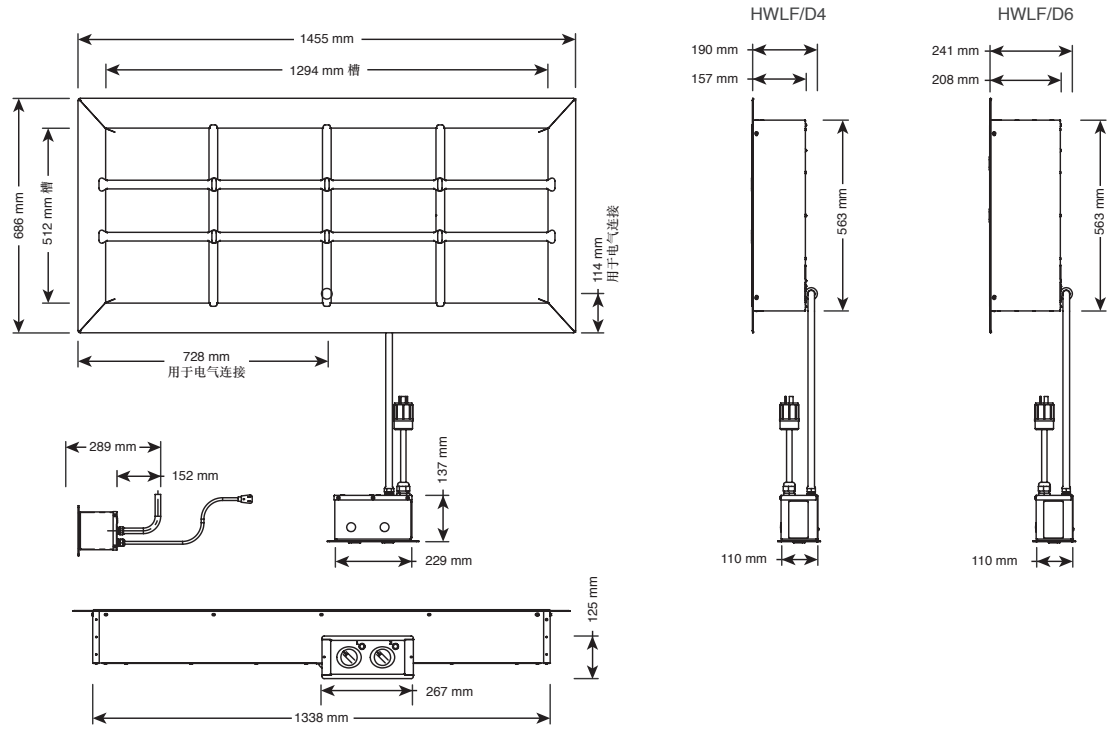

热食嵌入式保温槽 400-HWLF 系列

电气参数					
电压	相位	周期/赫兹	安培	千瓦	插头配置
120	1	50/60	19.7	2.4	NEMA L5-30P 30A-125V 插头
208	1	50/60	8.5	1.8	NEMA 6-15P
240	1	50/60	9.8	2.4	15A-250V 插头
230	1	50/60	9.5	2.2	CEE 7/7 额定值为 250V 的插头 CH2-16P 额定值为 250V 的插头

产品\锅容量 (基于 102 mm 深锅)	
最多 44 kg 最大容量: 76 L	
全尺寸锅*:	四 (4) 个 GN 1/1 325 mm x 530 mm x 102 mm
半尺寸锅*:	八 (8) 个 GN 1/2 325 mm x 265 mm x 102 mm
三分之一尺寸锅*:	十二 (12) 个 GN 1/3 325 mm x 153 mm x 102 mm

*还可容纳 65 mm 的深锅; D6 装置可容纳 153 mm 的深锅

HWLF/D4 尺寸: 高 x 宽 x 深
外部: 190 mm x 1455 mm x 686 mm
保温槽内部尺寸: 111 mm x 1294 mm x 512 mm
柜台开孔尺寸: 1350 mm x 572 mm
控制箱开孔要求: 114 mm x 232 mm x 289 mm

HWLF/D6 尺寸: 高 x 宽 x 深
外部: 241 mm x 1455 mm x 686 mm
保温槽内部尺寸: 162 mm x 1294 mm x 512 mm
柜台开孔尺寸: 1350 mm x 572 mm
控制箱开孔要求: 114 mm x 232 mm x 289 mm

安装要求
本装置必须水平安装, 不得安装在可能受蒸汽、油脂、滴水、高温或任何其他严重不利条件直接影响的地方。
保温槽外壁温度可达 93°-127°C。安装保温槽前请与制造商核实台面材料的温度额定值, 确保台面可承受高温。

重量 估算	/D4	/D6
净重:	50 kg	52 kg
装货重量:	70 kg	70 kg
板条箱尺寸: (长 x 宽 x 高)	787 mm x 1575 mm x 483 mm	

选件及配件
钢分隔条
全尺寸..... 16019
半尺寸 • 三分之一尺寸..... 11318

净空要求
与底部保持 102 mm 的距离

W164 N9221 Water Street • P.O. Box 450 • Menomonee Falls, Wisconsin 53052-0450 • U.S.A.

电话: 262.251.3800 800.558.8744 美国/加拿大

传真: 262.251.7067 800.329.8744 仅限美国

www.alto-shaam.com

因产品会持续改进, 我司会在不发出通知的情况下更改规格。