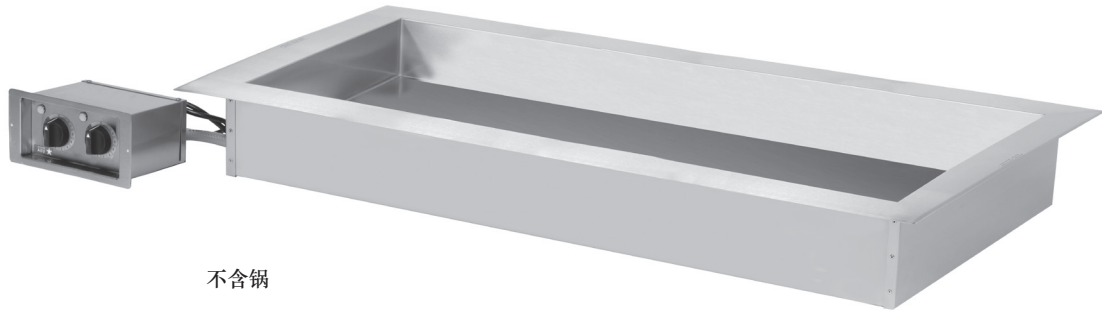

400-HWLF 系列

热食嵌入式保温槽

不含锅

- HALO HEAT 的微热功能可显著延长热食的保温时间，无需继续烹饪。

- 提供更诱人的食物，使其看相更好、味道更鲜。

- 在前台与现有柜台、顶灯以及食品罩系统搭配使用或放入预备餐桌，方便热食装盘。
- 简便的嵌入式安装，无需水或排水连接及相关的安装和用水成本。
- 节省维护成本，消除了与蒸汽保温餐桌有关的石灰结垢。
- 通过消除换锅时的燃烧蒸汽，提高员工的人身安全。
- 带遥控功能的可调节恒温控制器便于安装，提供保温灵活性，不会导致蒸汽保温餐桌烧焦或燃烧。
- 大法兰结构搭配我们的冷色槽创造出和谐美观的效果。

一款外部采用厚度为 18 标准尺寸不锈钢的热食保温槽。保温槽通过两 (2) 个可调节的恒温控制器（调节范围为 1 至 10，带一个指示灯）控制。恒温控制器通过一根 914 mm 的柔性水密绳连接到保温槽底部。

加热的槽底提供两种深度。111 mm 的槽可放入 102 mm 的锅，162 mm 的槽可放入 153 mm 的锅。两种槽均可接受标准（烹饪）锅尺寸。保温槽含有三 (3) 个全尺寸锅分隔条和八 (8) 个半尺寸/三分之一尺寸锅分隔条。

400-HWLF/D4 型：深度为 111 mm，可容纳四 (4) 个全尺寸（烹饪）锅

400-HWLF/D6 型：深度为 162 mm，可容纳四 (4) 个全尺寸（烹饪）锅

工厂安装选项

电气选择：

- 120V
- 208-240V
- 230V

W164 N9221 Water Street • P.O. Box 450 • Menomonee Falls, Wisconsin 53052-0450 • U.S.A.